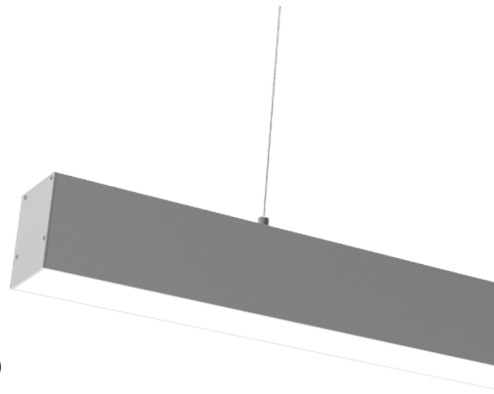

Luminaria Lineal

OXY

Confort Visual

Especificaciones

Alimentación	220-240V 50-60 Hz
Fuente de luz	PCB Vossloh-Schwabe
Rango Tª trabajo	-20 hasta +35°C
Vida útil	50.000h L70B10
CRI/Temperatura color de la luz	>80 / 4000K (bajo pedido 3000K)
Flujo Total Emitido	
OXY 20	1.690lm
OXY 40	3.380lm
OXY 60	5.570lm
Indice Protección	IP40
Clase Protección	I
Sistema de control	on/off - DALI
Optica	Difusor opal
Material	Aluminio Extruido y anodizado (AL)
Accesorios incluidos	2 Cables de suspensión L.1m; 1 Pieza de unión; 2 Tapas ciegas; 1 Tapa agujero

**AVANT
LED**

50.000h
CRI>80
IP40

5 años de
garantía

**Configuración
Personalizable**

2 cables de suspensión L.1m

Piezas adosar

Pieza de unión

2 Tapas ciegas, 1 Tapa agujero

Configuración de producto

Modelo	Tª Color (K)*	Óptica	Dimensión	Sistema de control**
OXY 20	40	OPAL	600mm	DALI
	30			
OXY 40	40	OPAL	1200mm	DALI
	30			
OXY 60	40	OPAL	1700mm	DALI
	30			
	*30:3000K *40:4000K			**on/off por defecto

Ejemplo de referencia: **OXY 60 40 OPAL 1700mm DALI**

Dimensiones

Modelo	A (mm)	B (mm)	H (mm)
OXY 20	565	50	75
OXY 40	1135	50	75
OXY 60	1700	50	75

Sección Oxy

Suspendido

Adosado

AvantLed se reserva el derecho de realizar modificaciones técnicas y formales.