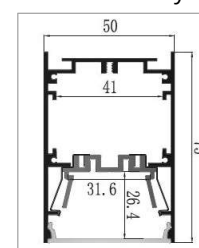

Configuración de producto

Modelo	Tª Color (K)*	Óptica	Dimensión	Sistema de control**
OXY 20	40	OPAL	600mm	DALI
	30			
OXY 40	40	OPAL	1200mm	DALI
	30			
OXY 60	40	OPAL	1700mm	DALI
	30			
	*30:3000K *40:4000K			**on/off por defecto

Ejemplo de referencia: **OXY 60 40 OPAL 1700mm DALI**

Dimensiones

Modelo	A (mm)	B (mm)	H (mm)
OXY 20	565	50	75
OXY 40	1135	50	75
OXY 60	1700	50	75

Sección Oxy

Suspendido

Adosado

AvantLed se reserva el derecho de realizar modificaciones técnicas y formales.