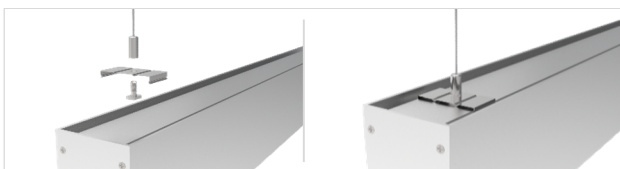

Ejemplo de referencia: **OXY 60 40 OPAL 1700mm DALI**

Dimensiones

Modelo	A (mm)	B (mm)	H (mm)
OXY 20	565	50	75
OXY 40	1135	50	75
OXY 60	1700	50	75

Sección Oxy

Suspendido

Adosado

AvantLed se reserva el derecho de realizar modificaciones técnicas y formales.