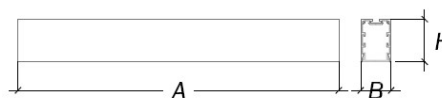

Dimensiones

Modelo	A (mm)	B (mm)	H (mm)
OXY 20	565	50	75
OXY 40	1135	50	75
OXY 60	1700	50	75