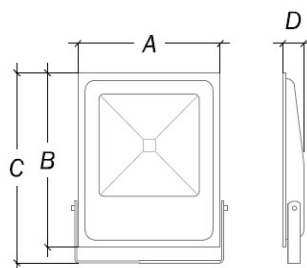

Modelo	A (mm)	B (mm)	H (mm)
LD301 10W	85	115/123	35
LD302 30W	165	200/220	35
LD303 50W	220	265/307	50
LD304 80W	245	300/340	50

AvantLed se reserva el derecho de realizar modificaciones técnicas y formales.