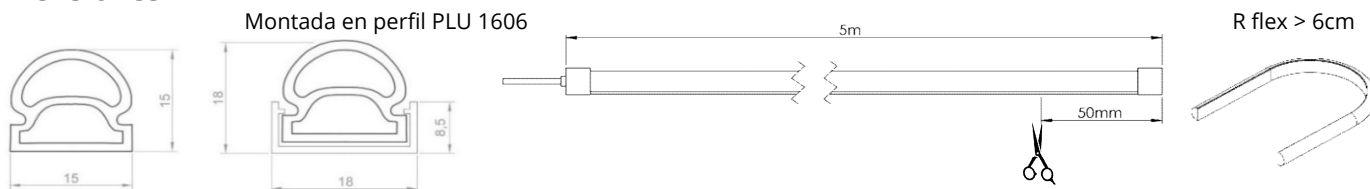

50.000h
CRI>80
IP67

5 años de
garantía

Configuración de producto

Modelo	Potencia (W/m)	Tº Color (K)*	IP
FLEXLED OPAL	5	30	*30:3000K 67
	15	40	*40:4000K

FLEXLED OPAL 20 RGBW 67

Ejemplo de referencia: **FLEXLED OPAL 5 30 67**

Dimensiones

Accesorios

Perfil Aluminio

PLU 1606	Perfil LED 1606 Bajo
CLIP PLU 1606	Clip Fijación Perfil 1606

Fuente de alimentación

LPV 20-24	LPV Mean Well-20W 24V
LPV 60-24	LPV Mean Well-60W 24V
LPV 150-24	LPV Mean Well-150W 24V