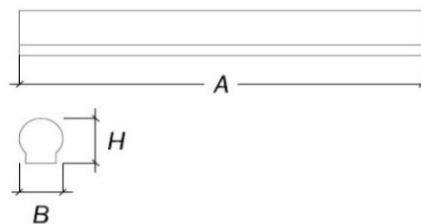

## Dimensiones

Modelo	A (mm)	B (mm)	H (mm)
LPE 600	600	75	45
LPE 1200	1200	75	45
LPE 1500	1500	75	45

AvantLed se reserva el derecho de realizar modificaciones técnicas y formales.

www.avantled-ilu.com | Carrer Rosselló, 13 - 08940 Cornellà de Llobregat | info@avantled-ilu.com | +34 93 742 30 18 | 193003V2