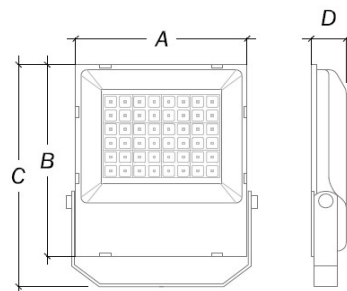

## Dimensiones

Modelo	A (mm)	B / C (mm)	D (mm)
LB110RGBW	295	345/402	60
LB240RGBW	360	400/470	60

AvantLed se reserva el derecho de realizar modificaciones técnicas y formales.

www.avantled-ilu.com | Carrer Rosselló, 13 - 08940 Cornellà de Llobregat | info@avantled-ilu.com | +34 93 742 30 18 | 193003V2