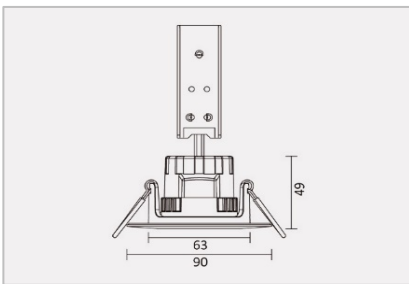

Ejemplo de referencia: **MV173 6.5 27-32-40 38-60**

Dimensiones

Cutout: Ø68-82mm

h: 1-20mm

Ópticas

AvantLed se reserva el derecho de realizar modificaciones técnicas y formales.

www.avantled-ilu.com | Carrer Rosselló, 13 - 08940 Cornellà de Llobregat | info@avantled-ilu.com | +34 93 742 30 18 | 193003V2