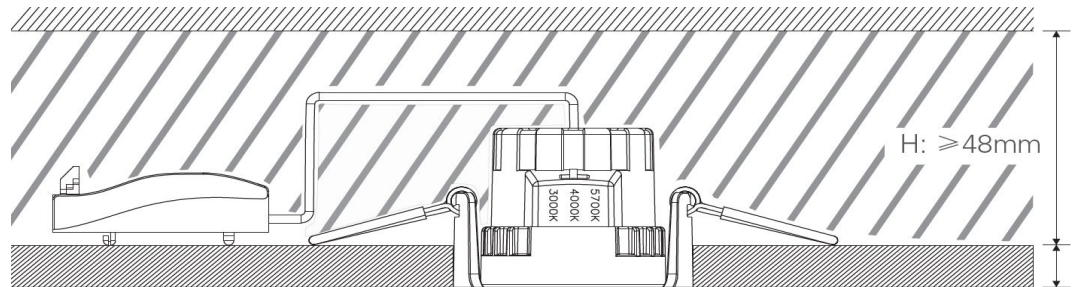

Downlight Empotrable

MV173

Temperatura de color seleccionable

**AVANT
LED**

Especificaciones

Alimentación	220-240V 50-60 Hz
Fuente de Luz	SAMSUNG
Rango Tª trabajo	-10 hasta +40°C
Vida útil	50.000h L80B10
CRI/Temperatura color de la luz	>82 / Variable: 2700-3200-4000K
Flujo Total Emitido	600-700lm
Indice Protección	IP44
Clase Protección	II
Sistema de control	TRIAC
Óptica	38-60°
Material	Aluminio
Diametro de Instalación	ø68-82mm
Marco	Blanco

Ejemplo de referencia: **MV173 6.5 27-32-40 38-60**

Dimensiones

Cutout: Ø68-82mm

h: 1-20mm

Ópticas

AvantLed se reserva el derecho de realizar modificaciones técnicas y formales.

www.avantled-ilu.com | Carrer Rosselló, 13 - 08940 Cornellà de Llobregat | info@avantled-ilu.com | +34 93 742 30 18 | 193003V2