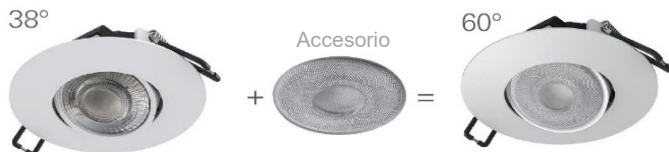

Downlight Empotrable

MV173

Temperatura de color seleccionable

**AVANT
LED**

Especificaciones

Alimentación	220-240V 50-60 Hz
Fuente de Luz	SAMSUNG
Rango Tª trabajo	-10 hasta +40°C
Vida útil	50.000h L80B10
CRI/Temperatura color de la luz	>82 / Variable: 2700-3200-4000K
Flujo Total Emitido	600-700lm
Indice Protección	IP44
Clase Protección	II
Sistema de control	TRIAC
Óptica	38-60°
Material	Aluminio
Diametro de Instalación	ø68-82mm
Marco	Blanco

35.000h
CRI>82
IP44

 Configuración Personalizable

3 años de garantía

Temperaturas de color seleccionables

Configuración de producto

Modelo	Potencia(W)	Tª Color (K)*	Óptica(º)
MV173	6.5	27-32-40	38-60

*27-32-40: 2700K - 3200K - 4000K

Ejemplo de referencia: **MV173 6.5 27-32-40 38-60**

Dimensiones

Cutout: Ø68-82mm

h: 1-20mm

Ópticas

AvantLed se reserva el derecho de realizar modificaciones técnicas y formales.

www.avantled-ilu.com | Carrer Rosselló, 13 - 08940 Cornellà de Llobregat | info@avantled-ilu.com | +34 93 742 30 18 | 193003V2