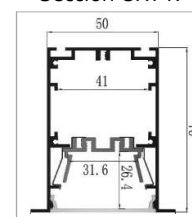

*30:3000K
*40:4000K

**on/off por defecto

Ejemplo de referencia: **OXY M R 60 40 OPAL 1700mm**

Dimensiones

Modelo	A (mm)	B (mm)	H (mm)
OXY M R 20	565	65	76
OXY M R 40	1135	65	76
OXY M R 60	1700	65	76

Sección OXY R