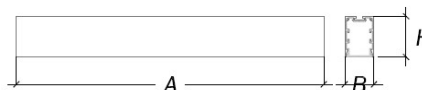

50.000h
CRI>80
IP40

5 años de
garantía

Configuración
Personalizable

Clip de Sujeción

Configuración de producto

Modelo	Tª Color (K)*	Óptica	Dimensión	Sistema de control**
OXY M R 20	40	OPAL	600mm	DALI
	30			
OXY M R 40	40	OPAL	1200mm	DALI
	30			
OXY M R 60	40	OPAL	1700mm	DALI
	30			

*30:3000K
*40:4000K

**on/off por defecto

Ejemplo de referencia: **OXY M R 60 40 OPAL 1700mm**

Dimensiones

Modelo	A (mm)	B (mm)	H (mm)
OXY M R 20	565	65	76
OXY M R 40	1135	65	76
OXY M R 60	1700	65	76

Sección OXY R