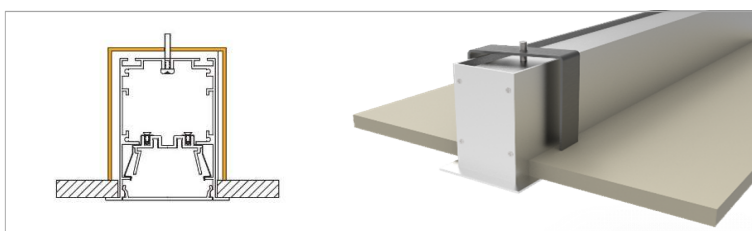

AvantLed se reserva el derecho de realizar modificaciones técnicas y formales.

www.avantled-ilu.com | Carrer Rosselló, 13 - 08940 Cornellà de Llobregat | info@avantled-ilu.com | +34 93 742 30 18 | 193003V2