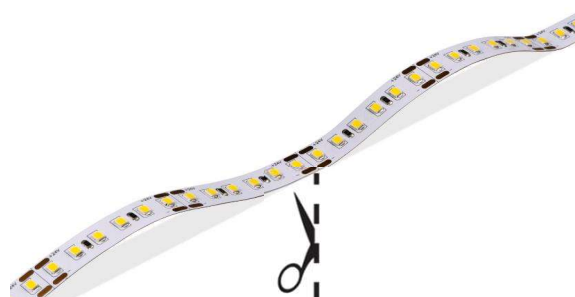

Luminaria lineal

Tira LED 10W/m IP20

Iluminación decorativa

AVANT
LED

Especificaciones

Alimentación	DC 24V
Rango Tª trabajo	-25 hasta +70°C
Rango Tª almacenamiento	-30 hasta +80°C
LED/m	120LED
Tipo de LED	2835
CRI	>82 /2700-3000-4000-6000K

50.000h
IP20

5 años de
garantía

Flujo Total Emitido				
SW28N120 24 27K 20	850 lm/m			
SW28N120 24 30K 20	900 lm/m			
SW28N120 24 40K 20	950lm/m			
SW28N120 24 60K 20	1.020 lm/m			
Potencia	10W/m			
IP	20			
Vida útil	50.000h			
Necesita disipador	Si			
Instalación	Adhesivo 3M			
Longitud máxima de conexión	5m			
Longitud de corte	50mm			
Ancho Tira	8mm			
Sección cable	Distancia	≤5	≤15	≤25
	Sección	1.5mm ²	2.5mm ²	4mm ²

Configuración de producto

Formato*	Modelo	Tª Color (K)**		IP
LT50-	SW28N120 24	27K	**27K:2700K	20
LT5-		30K	**30K:3000K	
*LT50: rollo 50m		40K	**40K:4000K	
*LT5: rollo 5m		60K	**60K:6000K	

Ejemplo de referencia: **LT50-SW28N120 24 27K 20**

TAPA PLU 1203 C CLIP PLU 1203	Tapa Final Ciega 1203 Clip Fijación Perfil 1203	
PLU 1806 CLIP PLU 1806	Perfil LED 1806 Pletina Clip Fijación Perfil 1806	
PLU 1606 TAPA PLU 1606 A TAPA PLU 1606 C CLIP PLU 1606	Perfil LED 1606 Bajo Tapa Final Agujero 1606 Tapa Final Ciega 1606 Clip Fijación Perfil 1606	